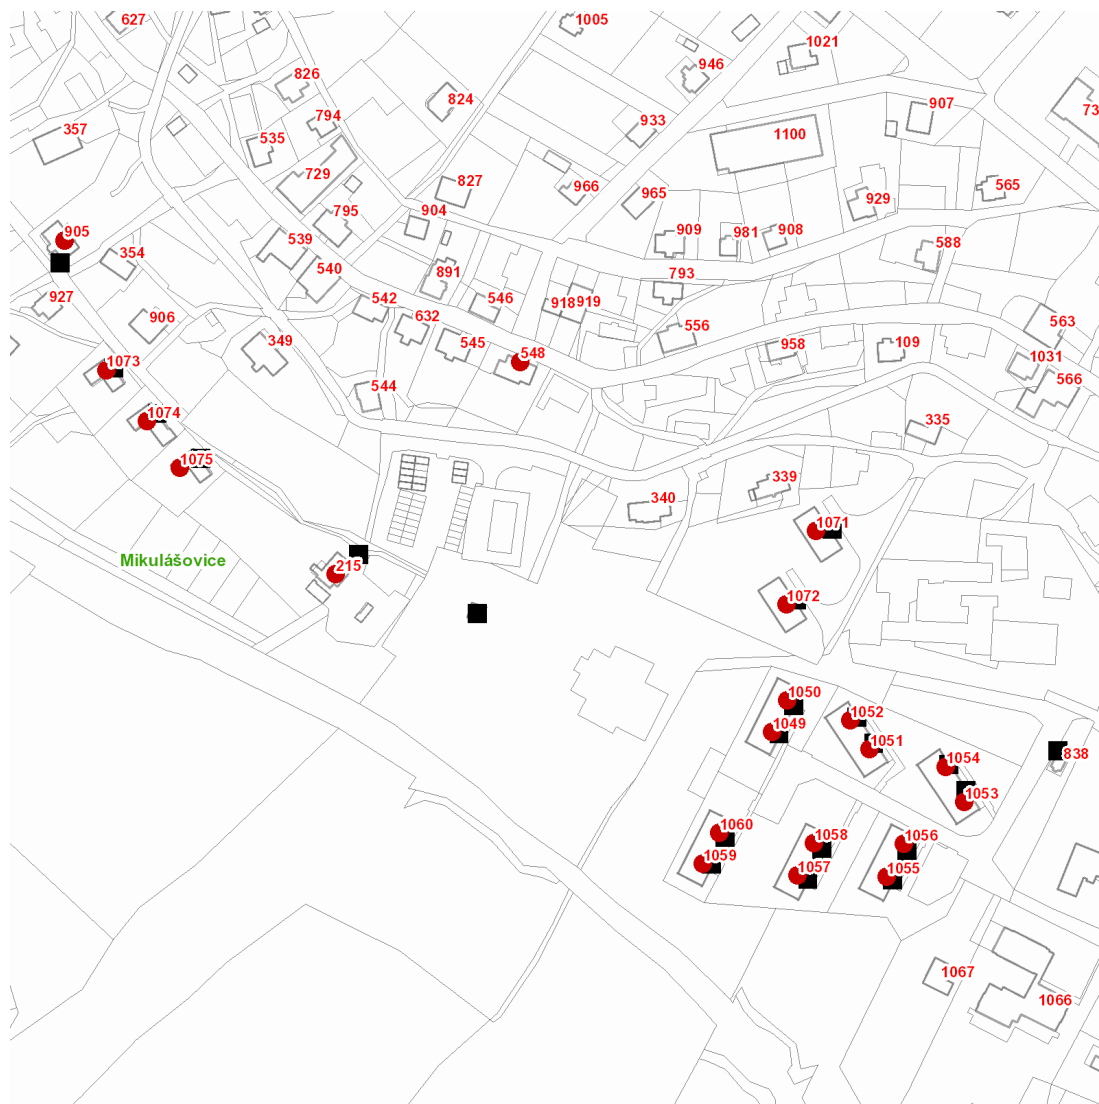

dne **5. 8. 2021** od **7:30** do **16:30** hodin

---

**Plánovaná odstávka zahrnuje tyto lokality:****Mikulášovice** (okres Děčín)

č. p. 215, 548, 905, 1049-1060, 1071-1075

---

**UPOZORNĚNÍ**

**Dotčené zařízení distribuční soustavy je nutné i v době odstávky považovat za zařízení pod napětím**, a proto vás žádáme o dodržení všech zásad bezpečnosti a provedení opatření potřebných k zamezení případných škod na zdraví a majetku. | Provozovatelé výroben elektřiny jsou povinni zajistit přerušení dodávky elektřiny z výroby do vypnutého úseku distribuční soustavy.

### Orientační mapový podklad odstávkou dotčených lokalit

#### VYSVĚTLIVKY

- – adresy dotčené odstávkou elektřiny
- – místa připojení k elektrické síti dotčená odstávkou

#### INFORMACE ZASLÁNA

IDDS: h8wbcsd (Město Mikulášovice)