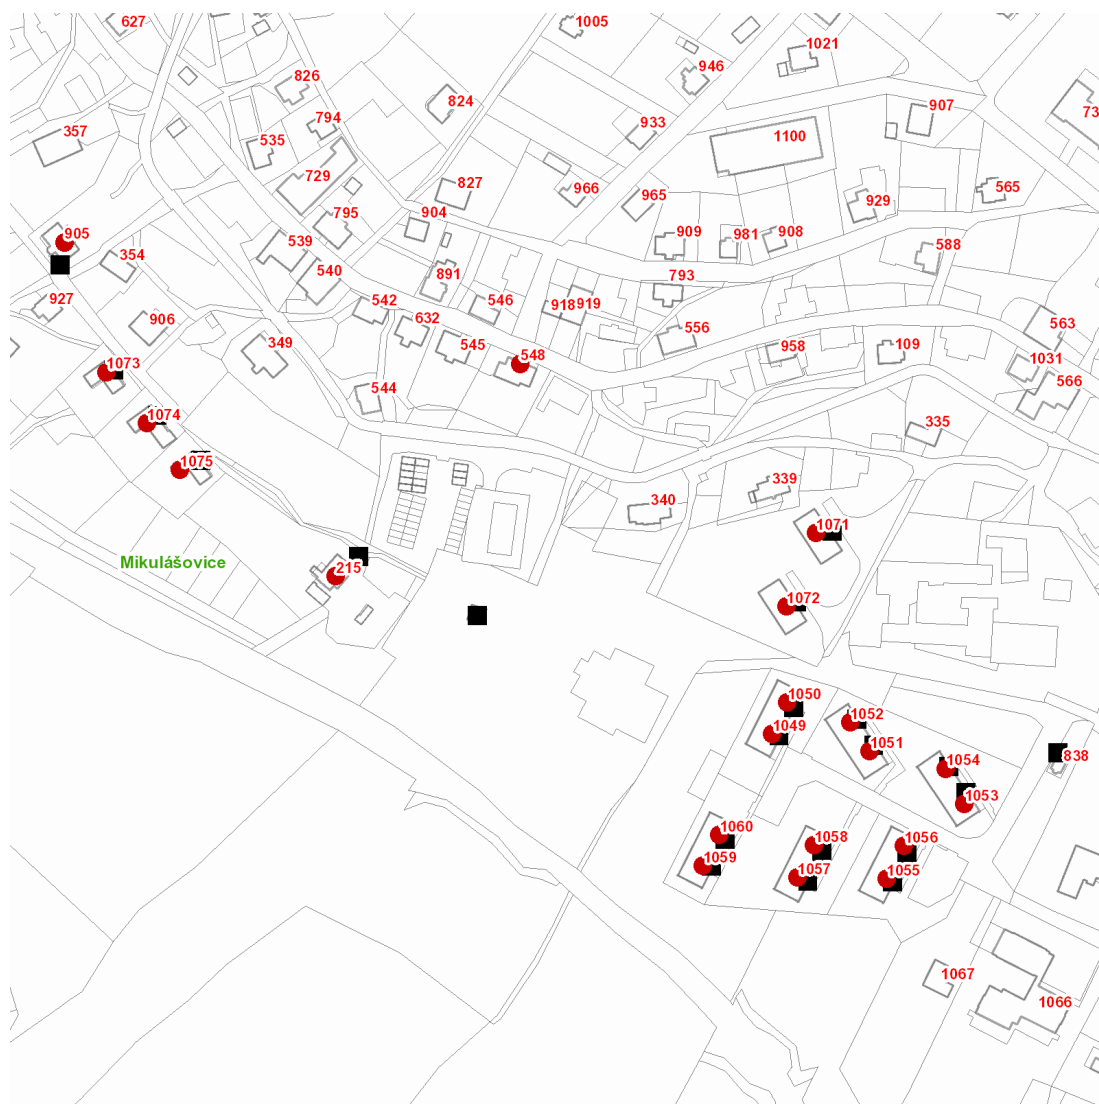

dne **11. 8. 2021** od **7:30** do **16:30** hodin

Plánovaná odstávka zahrnuje tyto lokality:**Mikulášovice (okres Děčín)**

č. p. 215, 548, 905, 1049-1060, 1071-1075

UPOZORNĚNÍ

Dotčené zařízení distribuční soustavy je nutné i v době odstávky považovat za zařízení pod napětím, a proto vás žádáme o dodržení všech zásad bezpečnosti a provedení opatření potřebných k zamezení případných škod na zdraví a majetku. | Provozovatelé výroben elektřiny jsou povinni zajistit přerušení dodávky elektřiny z výroby do vypnutého úseku distribuční soustavy.

NEJDE VÁM ELEKTŘINA...

TIP: Registrujte se zdarma na www.cezdistribuce.cz/sluzba a informace o odstávkách elektřiny budete dostávat e-mailem nebo SMS. U poruch zasíláme SMS s předpokládanou dobou obnovení dodávek. | Aktuální stav dodávek elektřiny na konkrétní adrese zjistíte snadno, rychle a bez registrace na portále **Bez Štávy** (www.bezstavy.cz).

dne 11. 8. 2021 od 7:30 do 16:30 hodin**Orientační mapový podklad odstávkou dotčených lokalit****VYSVĚTLIVKY**

- – adresy dotčené odstávkou elektřiny
- – místa připojení k elektrické síti dotčená odstávkou

INFORMACE ZASLÁNA

IDDS: h8wbcsd (Město Mikulášovice)