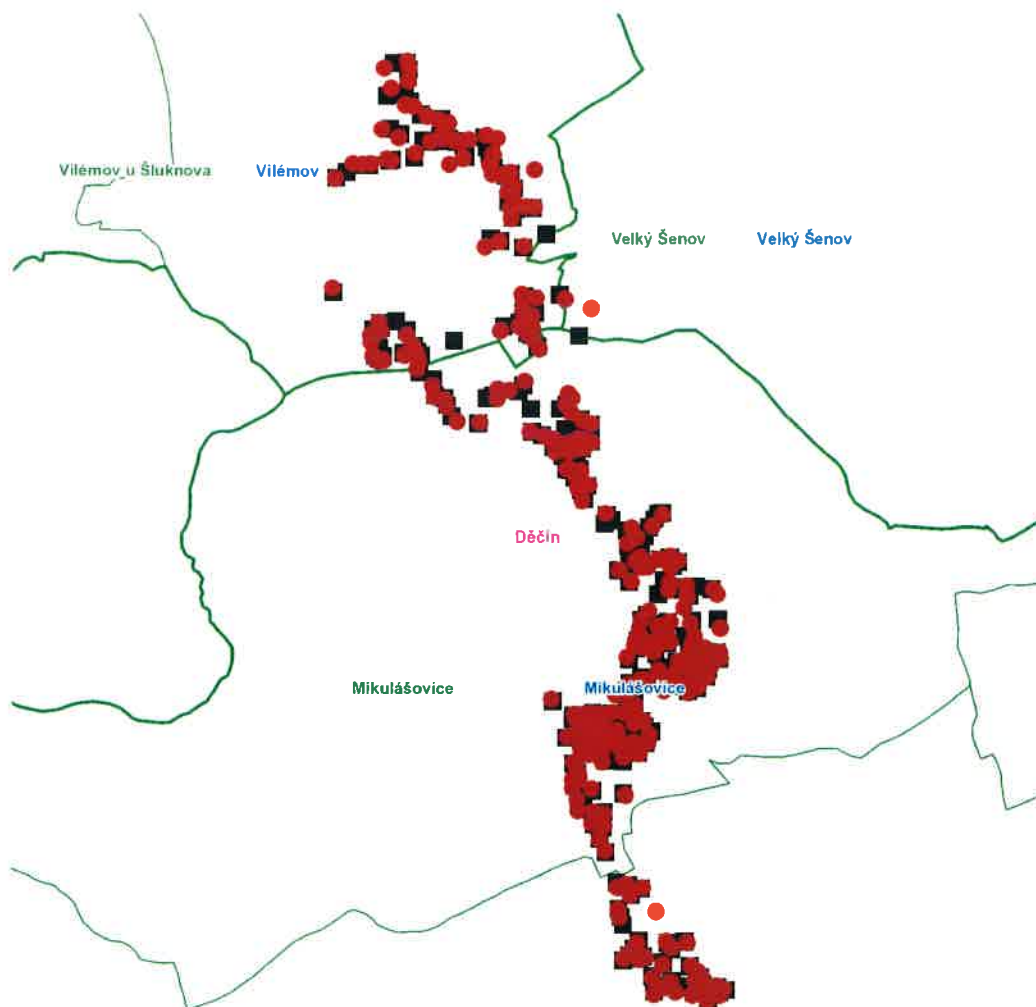

dne **3. 11. 2021** od **7:30** do **15:30** hodin

Plánovaná odstávka zahrnuje tyto lokality:**Mikulášovice (okres Děčín)**

č. p. 138, 331, 344, 349, 354, 355, 356, 357, 361, 372, 373, 378, 381, 382, 384, 387, 390, 395, 396, 398, 399, 400, 402, 404-408, 413, 415, 421, 422, 423, 424, 426, 427, 431, 433, 434, 436, 442, 447, 448, 449, 452, 454, 455, 458, 466, 467, 468, 470, 471, 476, 478, 479, 485, 487, 492, 494, 502, 503, 504, 506, 508, 510, 518, 521, 522, 524, 527, 531, 535, 538, 539, 540, 542, 544, 545, 546, 570, 577, 587, 589, 594, 598, 599, 600, 610, 612, 614, 616, 623, 624, 625, 627, 632, 633, 643, 644, 690, 693, 694, 695, 696, 729, 736, 739, 740, 741, 747, 748, 755, 757, 758, 762, 764, 765, 769, 770, 782-786, 788, 791, 795, 799, 806, 807, 808, 810, 812, 813, 814, 816, 818, 819, 820, 828, 830, 831, 833, 842, 844, 846, 847, 850, 851, 854-860, 863, 866, 867, 876, 878-886, 889, 891, 898, 899, 902, 906, 911-915, 924, 926, 927, 930, 931, 934, 935, 943, 945, 963, 975, 979, 982, 1003, 1012, 1018, 1026, 1030, 1064, 1102

kat. území **Vilémov u Šluknova** (kód **781886**): parcelní č. 194/10, 263/1

kat. území **Velký Šenov** (kód **779768**): parcelní č. 2178/1, 2185/4

UPOZORNĚNÍ

Dotčené zařízení distribuční soustavy je nutné i v době odstávky považovat za zařízení pod napětím, a proto vás žádáme o dodržení všech zásad bezpečnosti a provedení opatření potřebných k zamezení případných škod na zdraví a majetku. | Provozovatelé výroben elektřiny jsou povinni zajistit přerušeni dodávky elektřiny z výroby do vypnutého úseku distribuční soustavy.

dne 3. 11. 2021 od 7:30 do 15:30 hodin**Orientační mapový podklad odstávkou dotčených lokalit****VYSVĚTLIVKY**

- – adresy dotčené odstávkou elektřiny
- – místa připojení k elektrické síti dotčená odstávkou