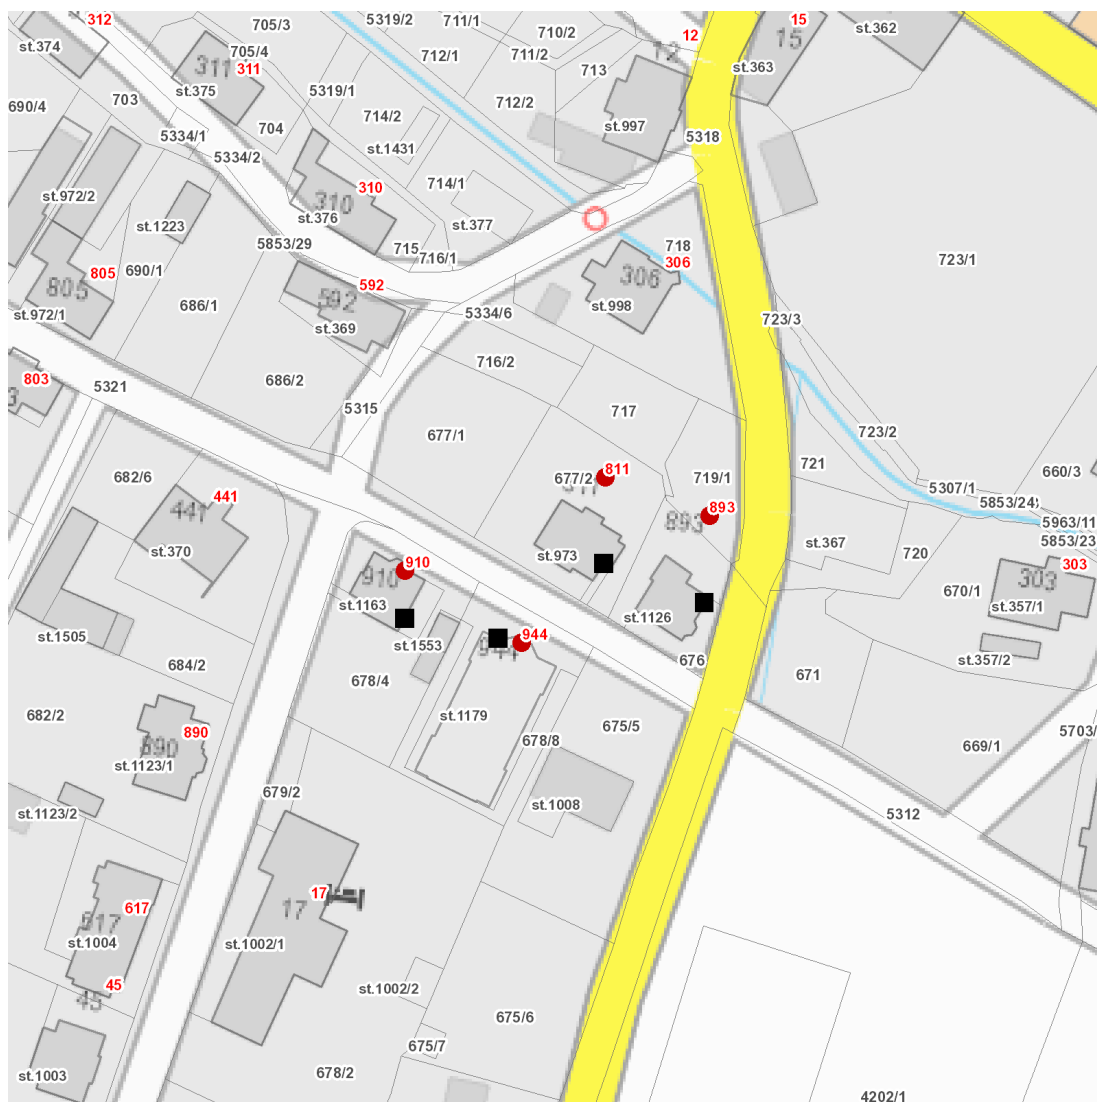

dne **21. 7. 2022** od **7:30** do **15:30** hodin

Plánovaná odstávka zahrnuje tyto lokality:

Mikulášovice (okres Děčín)

č. p. 811, 893, 910, 944

UPOZORNĚNÍ

Dotčené zařízení distribuční soustavy je nutné i v době odstávky považovat za zařízení pod napětím, a proto vás žádáme o dodržení všech zásad bezpečnosti a provedení opatření potřebných k zamezení případných škod na zdraví a majetku. | Provozovatelé výroben elektřiny jsou povinni zajistit přerušení dodávky elektřiny z výroby do vypnutého úseku distribuční soustavy.

dne 21. 7. 2022 od 7:30 do 15:30 hodin

Orientační mapový podklad odstávkou dotčených lokalit

VYSVĚTLIVKY

- – adresy dotčené odstávkou elektřiny
- – místa připojení k elektrické síti dotčená odstávkou

INFORMACE ZASLÁNA

IDDS: h8wbcsd (Město Mikulášovice)