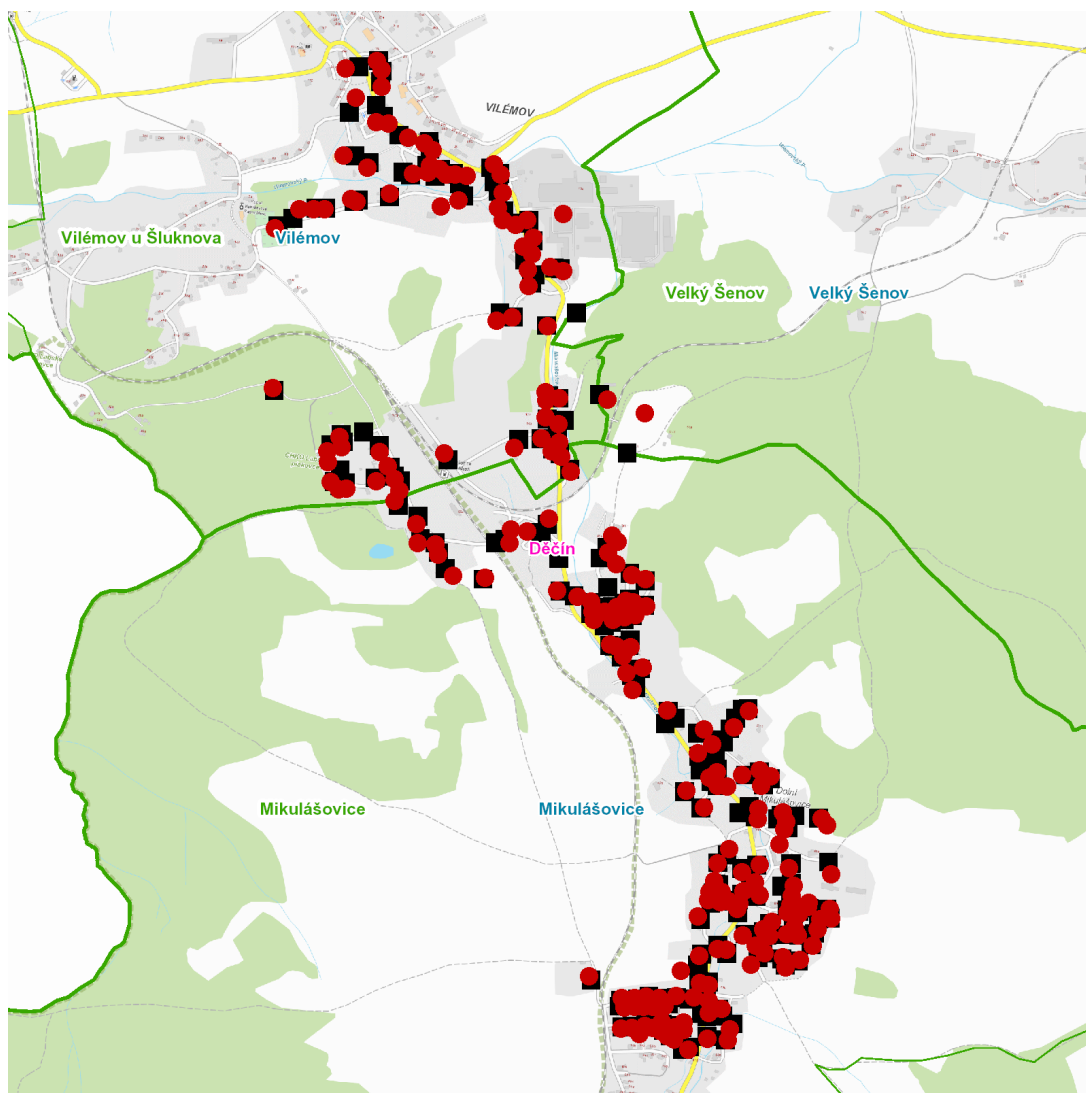

dne **11. 5. 2023** od **7:00** do **16:00** hodin

Plánovaná odstávka zahrnuje tyto lokality:**Mikulášovice (okres Děčín)**

č. p. 138, 331, 344, 356, 378, 387, 395, 396, 398, 399, 400, 402, 404-408, 413, 415, 421, 422, 423, 424, 426, 427, 431, 433, 434, 436, 442, 447, 448, 449, 452, 454, 455, 458, 466, 467, 468, 470, 471, 476, 478, 479, 485, 487, 492, 494, 502, 503, 504, 506, 538, 570, 587, 589, 594, 598, 599, 600, 610, 612, 614, 616, 623, 624, 625, 633, 643, 644, 739, 740, 747, 748, 755, 757, 758, 762, 764, 769, 770, 782-786, 788, 791, 799, 806, 807, 808, 810, 812, 813, 814, 818, 819, 820, 828, 833, 842, 846, 847, 854, 856-860, 863, 866, 867, 876, 879-886, 889, 898, 899, 902, 911, 915, 924, 934, 963, 975, 982, 1003, 1012, 1026, 1030, 1064, 1102

kat. území **Vilémov u Šluknova** (kód **781886**): parcelní č. 194/10, 263/1

kat. území **Velký Šenov** (kód **779768**): parcelní č. 2178/1, 2185/4

UPOZORNĚNÍ

Dotčené zařízení distribuční soustavy je nutné i v době odstávky považovat za zařízení pod napětím, a proto vás žádáme o dodržení všech zásad bezpečnosti a provedení opatření potřebných k zamezení případných škod na zdraví a majetku. | Provozovatelé výroben elektřiny jsou povinni zajistit přerušeni dodávky elektřiny z výroby do vypnutého úseku distribuční soustavy.

dne 11. 5. 2023 od 7:00 do 16:00 hodin**Orientační mapový podklad odstávkou dotčených lokalit****VYSVĚTLIVKY**

- – adresy dotčené odstávkou elektřiny
- – místa připojení k elektrické síti dotčená odstávkou

INFORMACE ZASLÁNA

IDDS: h8wbcsd (Město Mikulášovice)

IDDS: 7svbjpk (Obec Vilémov)

IDDS: ea6bang (Město Velký Šenov)