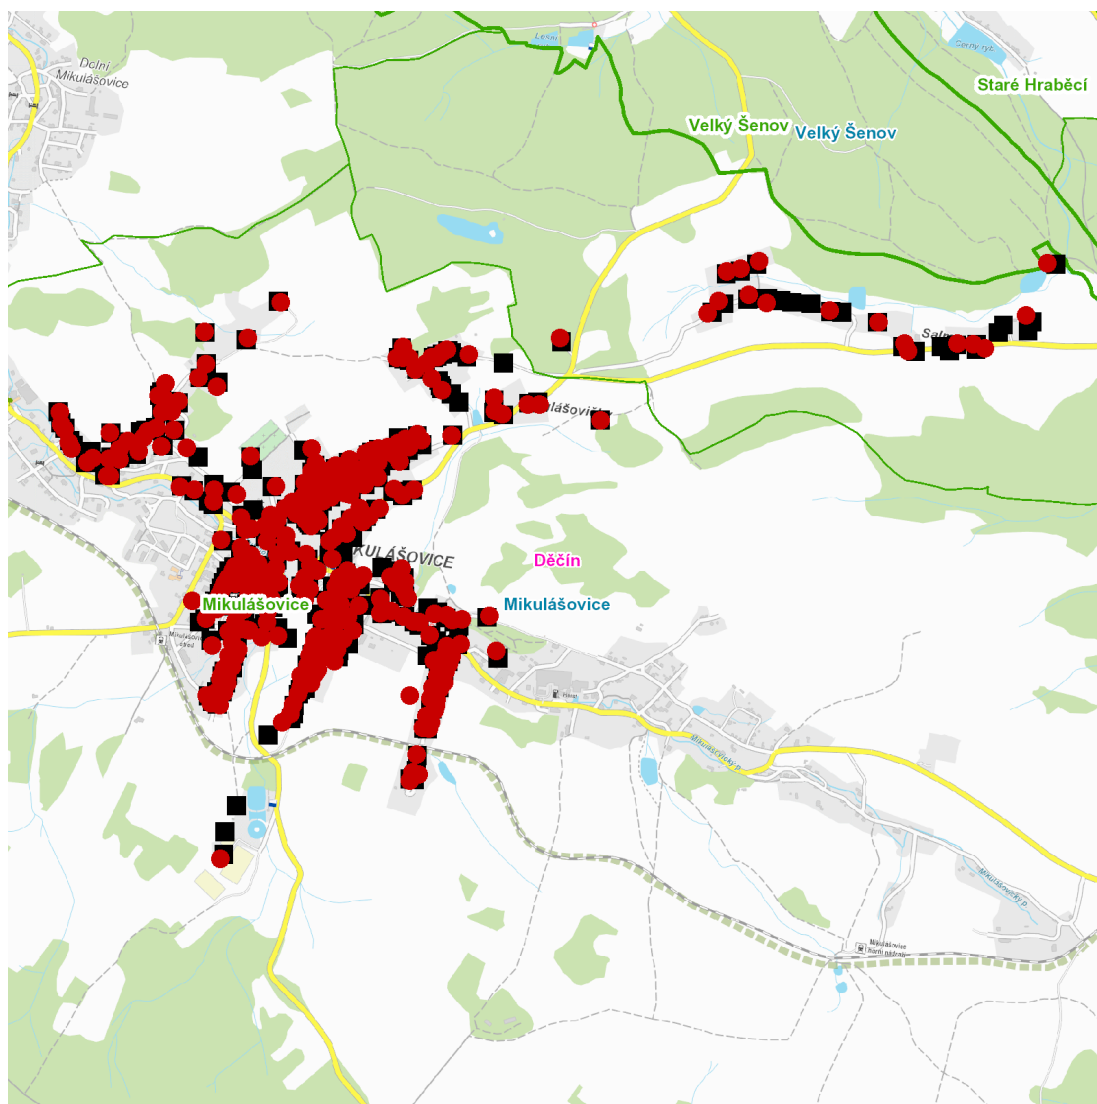

dne **7. 11. 2023** od **12:00** do **14:30** hodin

---

**Plánovaná odstávka zahrnuje tyto lokality:****Mikulášovice (okres Děčín)**část obce **Mikulášovice**

č. p. 2, 3, 5, 6, 7, 8, 10-14, 16, 19, 20, 24, 25, 26, 28, 30, 31, 33, 35, 39, 40, 45, 48, 49, 50, 52, 54, 55, 61, 73, 148, 174, 275, 285, 289, 290, 294, 295, 298-303, 306, 310, 311, 312, 313, 316, 320, 327, 334, 346, 347, 441, 477, 530, 541, 566, 568, 571, 573, 574, 583, 592, 601, 617, 629, 634, 640, 647, 648, 651, 666, 668, 669, 670, 673, 674, 680, 686, 687, 688, 689, 698, 700, 706, 719, 727, 730, 735, 742, 750, 751, 752, 756, 779, 781, 787, 790, 794, 797, 802, 803, 804, 805, 809, 811, 823, 826, 827, 834, 835, 837, 839, 840, 841, 843, 848, 852, 853, 862, 865, 868, 870-875, 890, 892, 893, 896, 900, 904, 907, 910, 916, 918-923, 925, 928, 933, 937, 938, 940, 941, 942, 944, 946, 948, 950, 952-957, 961, 962, 965-971, 973, 974, 976, 977, 978, 980, 983, 984, 988, 990, 991, 993, 994, 996, 997, 999, 1000, 1001, 1002, 1005-1011, 1013, 1014, 1015, 1019, 1020, 1021, 1023, 1029, 1032-1039, 1043-1048, 1062, 1063, 1065, 1070, 1076-1097, 1099, 1100, 1105, 1109

část obce **Mikulášičky**

č. p. 1, 2, 3, 8, 12, 14, 19-37, 39

č. ev. 20

část obce **Salmov**

č. p. 11, 12, 14, 23, 31, 32, 33, 36, 37, 47, 49

č. ev. 17, 21, 22, 39

kat. území **Mikulášovice** (kód **694126**): **parcelní č.** 557/2, 675/6, 865, 1008, 1473, 1818/21, 1823/3, 2046/10, 2102, 4129/13, 4191/1, 4192/2, 4263/6

**dne 7. 11. 2023 od 12:00 do 14:30 hodin****Orientační mapový podklad odstávkou dotčených lokalit****VYSVĚTLIVKY**

- – adresy dotčené odstávkou elektřiny
- – místa připojení k elektrické síti dotčená odstávkou

**INFORMACE ZASLÁNA**

IDDS: h8wbcsd (Město Mikulášovice)