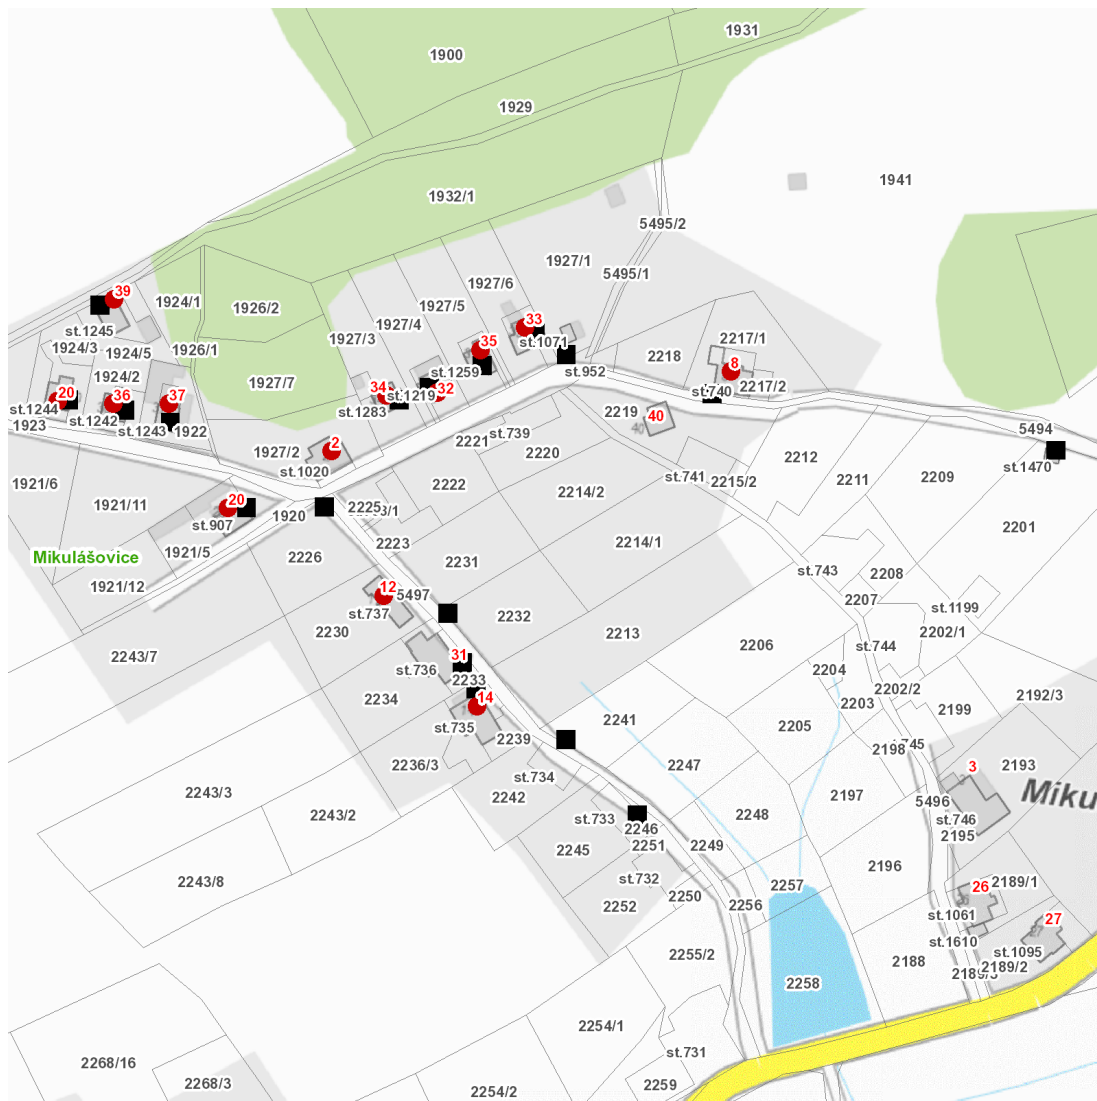

dne **9. 11. 2023** od **8:00** do **13:00** hodin

Plánovaná odstávka zahrnuje tyto lokality:**Mikulášovice (okres Děčín)**část obce **Mikulášovičky**

č. p. 2, 8, 12, 14, 20, 32-37, 39

č. ev. 20

UPOZORNĚNÍ

dne 9. 11. 2023 od 8:00 do 13:00 hodin**Orientační mapový podklad odstávkou dotčených lokalit****VYSVĚTLIVKY**

- – adresy dotčené odstávkou elektřiny
- – místa připojení k elektrické síti dotčená odstávkou

INFORMACE ZASLÁNA

IDDS: h8wbcsd (Město Mikulášovice)