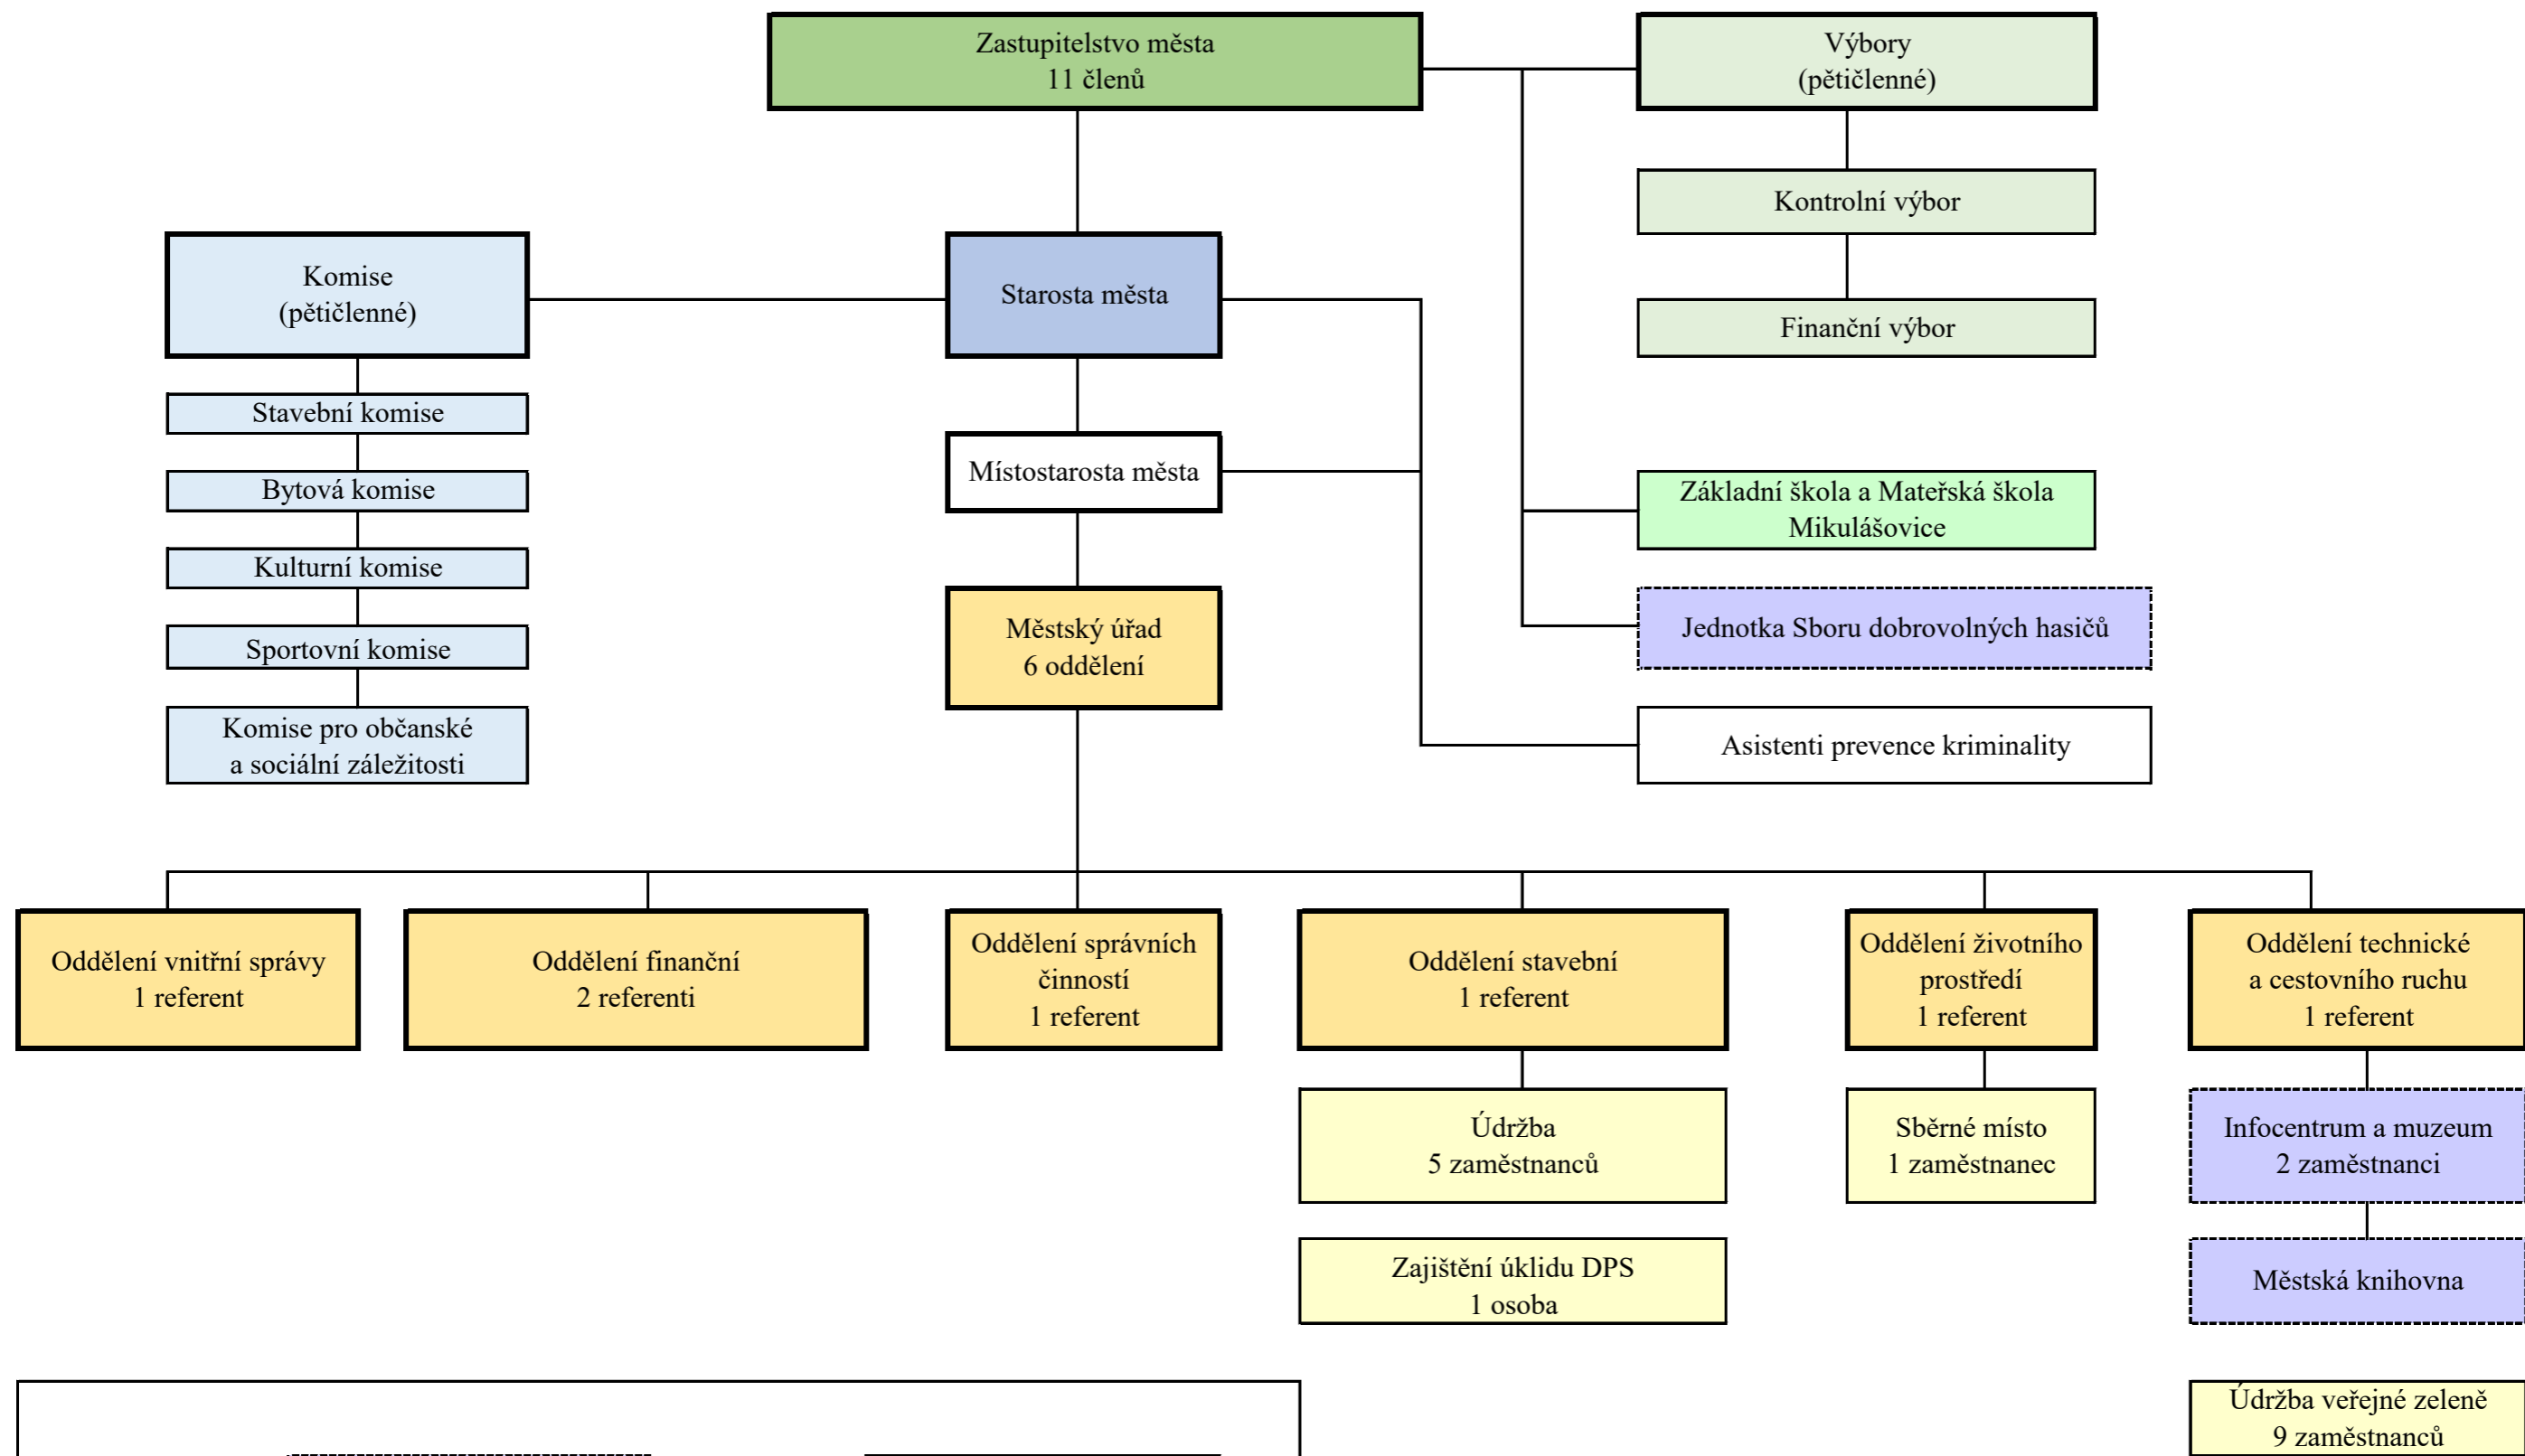

# ORGANIZAČNÍ SCHÉMA MĚSTA MIKULÁŠOVICE

účinné ke dni 1.1.2024

Legenda:

Organizační složky města

Příspěvkové organizace